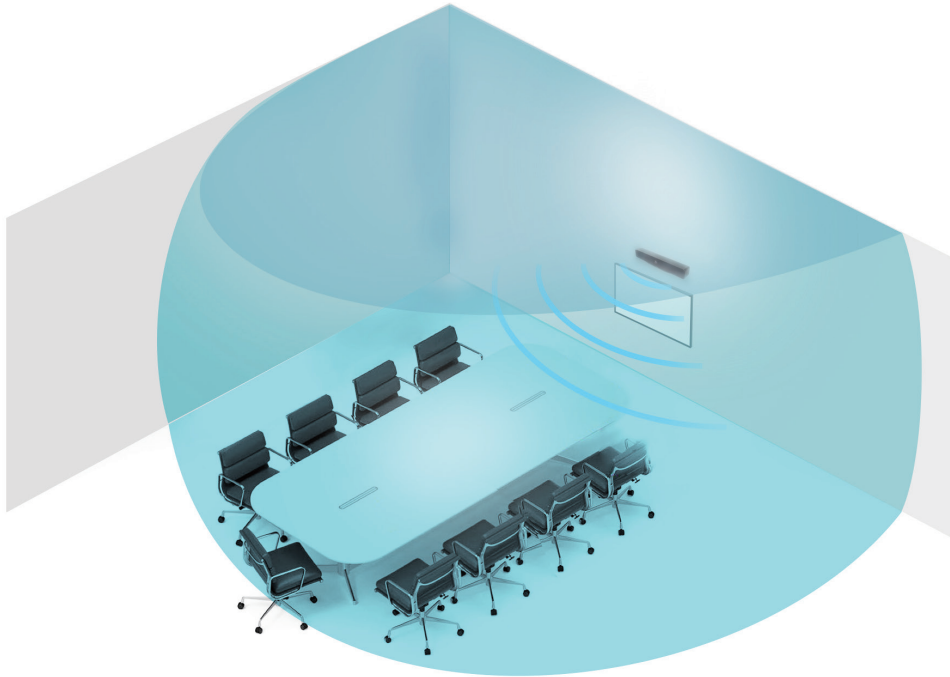

5米全双工技术, 带来优质通话体验

Hamedal C30由获得专利的8元全向麦克风阵列组成, 内置专门定制研发的高品质扬声系统, 结合全新的音频算法, 实现半径5米以内智能增益, 清晰拾音。全双工技术确保会议通话连续不中断, 带来优质畅爽通话体验。