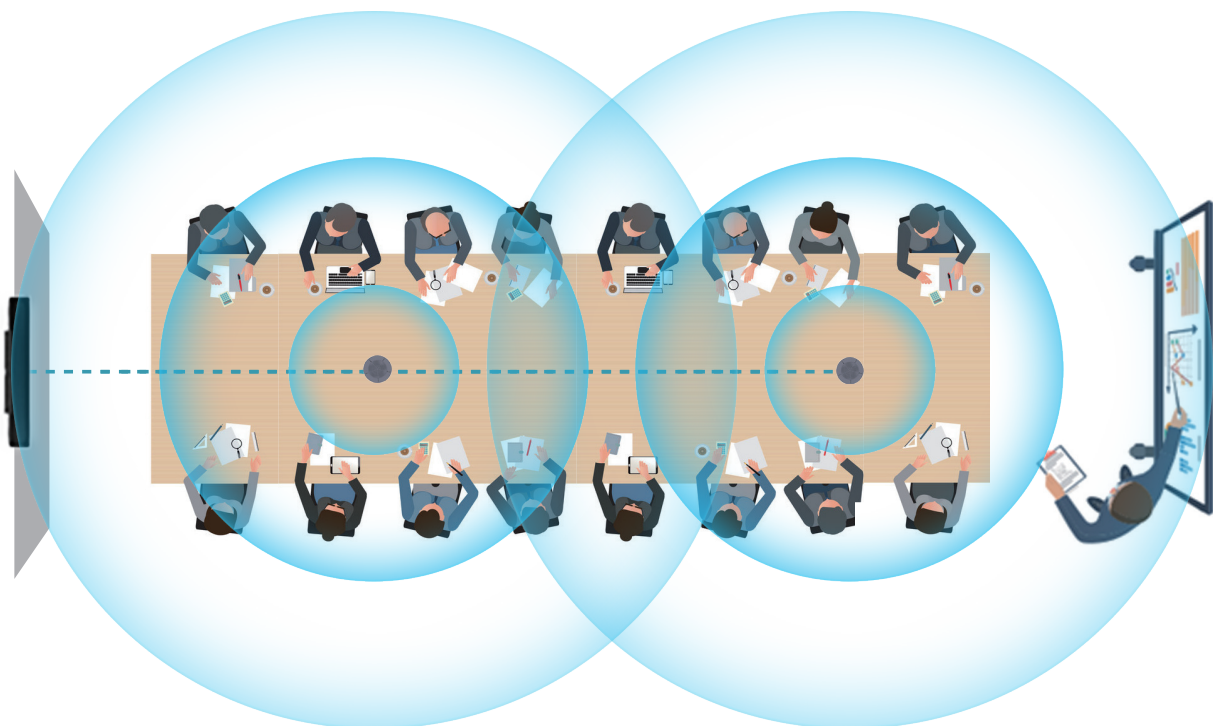

DATASHEET

Hamedal C30视频会议一体机

Hamedal C30是蛙声科技推出的新一代视频会议智能终端，该产品拥有135°水平超大视角，采用1200万像素镜头，支持4K超清视频通话，以及声源定位、语音追踪、人脸检测等多项AI技术，为用户提供更加智能优质的视频会议体验。内置8元全向麦克风阵列及专业化定制高品质扬声器，结合全新的音频算法，可提供5米优质全双工通话。Hamedal C30集摄像机、麦克风、扬声器于一体，布线精简，支持多设备级联，是各种大、中、小型会议室的绝佳伴侣。

135度水平超广角，任意与会人员清晰可见

Hamedal C30拥有定制化设计的135度水平超广角镜头，相比于市面传统的83度摄像头，广角更大，且无畸变。能将所有与会人员都囊括屏中，轻松覆盖会议室的每个角落。采用1200万像素镜头，支持4K超清视频通话，让细节呈现更加真实，会议体验身临其境。

发言人实时追踪, 自动取景让沟通更高效

Hamedal C30内部芯片集成人脸检测、声源定位、语音追踪等多项技术, 能通过最新的CNN网络对会议发言人进行识别追踪, 并且能根据与会者的变化自动调整画面大小, 呈现最佳取景效果。无需与会人员手动调节摄像头, 让会议更高效。

检测到有人发言

发言人追踪

自动捕捉发言人图像

自动判断与会者

自动取景

选择最佳取景范围

AI智能降噪, 结合边缘计算的强大算法

Hamedal C30 通过上千小时不同的会议数据学习的AI模型, 能够有效抑制各种会议室噪音, 如鼠标、键盘敲击声、电脑及空调运转声等。其强大的算法能力可在最大程度消减室内噪音的同时, 保留自然的语音原声, 确保与会人员的注意力高度集中。

5米全双工技术, 带来优质通话体验

Hamedal C30由获得专利的8元全向麦克风阵列组成, 内置专门定制研发的高品质扬声系统, 结合全新的音频算法, 实现半径5米以内智能增益, 清晰拾音。全双工技术确保会议通话连续不中断, 带来优质畅爽通话体验。

级联扩展麦克风, 适配多种空间

Hamedal C30可支持不同规模的会议室, 包括小型会议间, 中型会议室与大型会议室。通过网线最多可级联扩展5台A20降噪麦克风, 百人会议亦可轻松支持, 让您在大空间内也能清晰听到每一个与会者的发言。